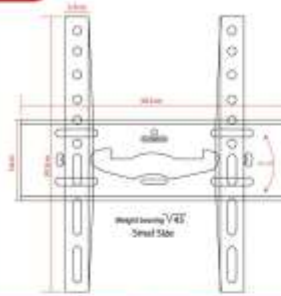

## DIAMOND

اولین تولید کننده پایه های ترازدار تلویزیون در ایران

PTD-3 "40 - 84"

پایه دو بازوی مانیتور 005

0010

پایه مانیتور "14 - 24" 004

پایه بازویی "32 - 46"

رابط اتصال بازویی "32 - 49" 110

پایه بازویی "32 - 49" 110

Flat Panel TV Mount  
The Best Quality Made of steel

شلف دیواری Q-09

پایه مانیتور 003 "14 - 32"

TV Jak "17 - 40"

TV Jak2 "17 - 32"

PTD - 1  
"17 - 32"

PTD - 2  
"32 - 49"

PTD - 3  
"40 - 65"

دوبازوی "40- 55"

شلف دیواری Q-08

اتصال سقفی

TV Jak 117 B2 "32 - 46"

Flat Panel TV Mount  
The Best Quality Made of steel

TV Jak "17 - 24"

HT-002  
"32 - 55"