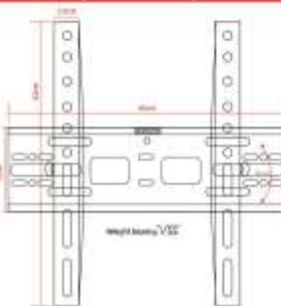

پایه بازویی "32 - 49" 110

Flat Panel TV Mount  
The Best Quality Made of steel

شلف دیواری Q-09

پایه مانیتور 003 "14 - 32"

TV Jak "17 - 40"

TV Jak2 "17 - 32"

PTD - 1  
"17 - 32"

PTD - 2  
"32 - 49"

PTD - 3  
"40 - 65"

دوبازوی "40- 55"

شلف دیواری Q-08

اتصال سقفی

TV Jak 117 B2 "32 - 46"

Flat Panel TV Mount  
The Best Quality Made of steel

TV Jak "17 - 24"

HT-002  
"32 - 55"