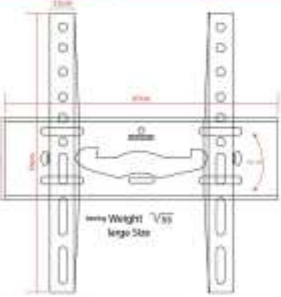

## DIAMOND

اولین تولید کننده پایه های ترازدار تلویزیون در ایران

PTD-3 "40 - 84"

پایه دو بازوی مانیتور 005

0010

پایه مانیتور "14 - 24" 004

پایه بازویی "32 - 46"

رابط اتصال بازویی "32 - 49" 110

پایه بازویی "32 - 49" 110

Flat Panel TV Mount  
The Best Quality Made of steel

شلف دیواری Q-09

پایه مانیتور 003 "14 - 32"

TV Jak "17 - 40"

TV Jak2 "17 - 32"

PTD - 1  
"17 - 32"

PTD - 2  
"32 - 49"

PTD - 3  
"40 - 65"

دوبازوی "40- 55"

شلف دیواری Q-08

اتصال سقفی

TV Jak 117 B2 "32 - 46"

Flat Panel TV Mount  
The Best Quality Made of steel

TV Jak "17 - 24"

HT-002  
"32 - 55"