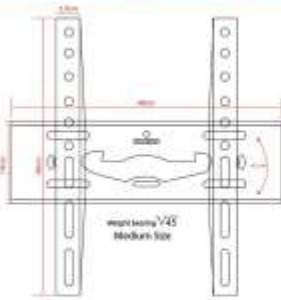

## DIAMOND

اولین تولید کننده پایه های ترازدار تلویزیون در ایران

PTD-3 "40 - 84"

پایه دو بازوی مانیتور 005

0010

پایه مانیتور "14 - 24" 004

پایه بازویی "32 - 46"

رابط اتصال بازویی "32 - 49" 110

پایه بازویی "32 - 49" 110

Flat Panel TV Mount  
The Best Quality Made of steel

شلف دیواری Q-09

پایه مانیتور 003 "14 - 32"

TV Jak "17 - 40"

TV Jak2 "17 - 32"

PTD - 1  
"17 - 32"

PTD - 2  
"32 - 49"

PTD - 3  
"40 - 65"

دوبازوی "40- 55"

شلف دیواری Q-08

اتصال سقفی

TV Jak 117 B2 "32 - 46"

Flat Panel TV Mount  
The Best Quality Made of steel

TV Jak "17 - 24"

HT-002  
"32 - 55"